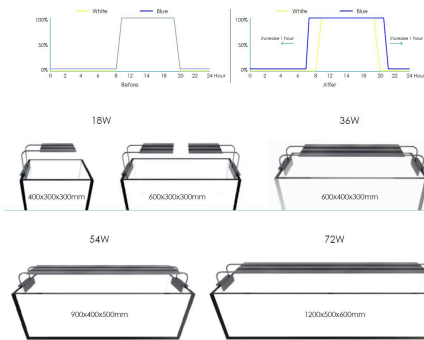

NEMO-LED-Aquarium Light

LED-Aquariumbeleuchtung
sparsame und langlebige Alternative zur
Röhren- oder Energiesparlampe
über 50% Stromersparnis
bis 50.000 Betriebsstunden
für Salz- und Süßwasserbecken
Gewittersimulation
Tagesverlauf Programmierbar

Technische Daten

Typ: 3-4 Band Technik
Leistungen: 18 bis 72 Watt
Ersatz von 40-200 Watt
Lebensdauer: bis 50.000 Std
410nm-12.000K

Art.Nr.	Bezeichnung	Spannung	Watt	Bandbreite	Abmessung	Technik
NEMO Aquarium Light						
Freshwater-Series						
AQN18F	Paneel	230	18	460-520-630nm 8.000K	200x160x12,5	4-Band
AQN36F	Paneel	230	36	460-520-630nm 8.000K	500x160x12,5	4-Band
AQN54F	Paneel	230	54	460-520-630nm 8.000K	800x160x12,5	4-Band
AQN72F	Paneel	230	72	460-520-630nm 8.000K	1000x160x12,5	4-Band
Saltwater-Series						
AQN18S	Paneel	230	18	460-520-630nm 12.000K	200x160x12,5	4-Band
AQN36S	Paneel	230	36	460-520-630nm 12.000K	500x160x12,5	4-Band
AQN54S	Paneel	230	54	460-520-630nm 12.000K	800x160x12,5	4-Band
AQN72S	Paneel	230	72	460-520-630nm 12.000K	1000x160x12,5	4-Band
Komet - Serie						
AQL3090	Leiste	230	30	410-660nm 10.000K	600x50x37	3-Band
AQL4590	Leiste	230	45	410-660nm 10.000K	900x50x37	3-Band
AQL6090	Leiste	230	60	410-660nm 10.000K	1200x50x37	3-Band